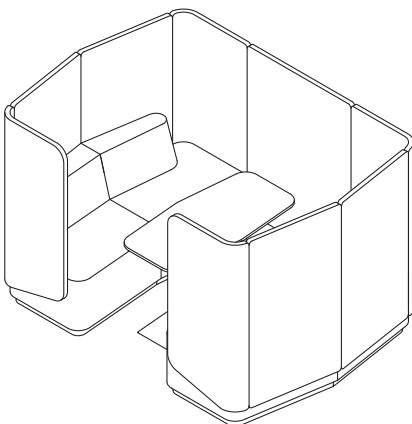

Elektroboard
Smart connection module
Boîtier électronique
Elektrische board