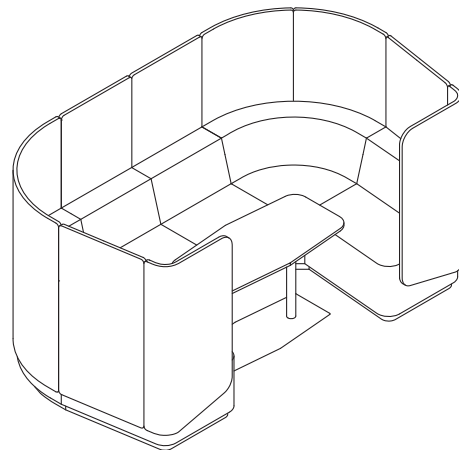

Elektroboard
Smart connection module
Boîtier électronique
Elektrische board