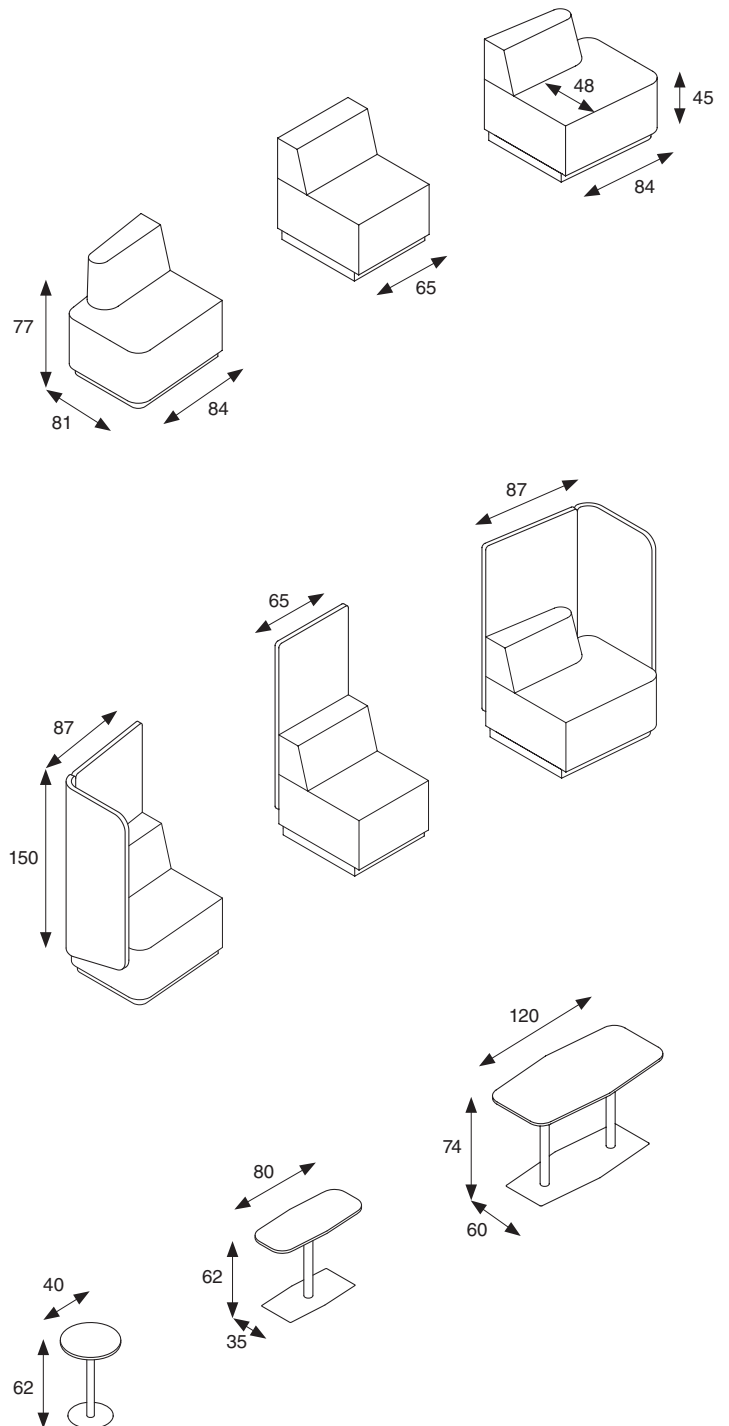

Organic Link is a flexible system comprising 3 seating elements and acoustic screens. Fixed seating arrangements for two, three or more people can be configured using these elements which, in turn can be grouped into "collaborative rooms" and capsules. A small occasional table and collaborative table for four persons complete the programme. All elements feature base plints legs finished in silver power coated paint.

Organic Link est un mobilier flexible, reconfigurable et évolutif composé d'assises, de dossiers et de cloisons. À partir de ces éléments, il est possible de former des banquettes solidement reliées entre elles pour deux, trois ou davantage de personnes. Par la suite on peut créer des espaces de réunion. Une table basse individuelle et une table de plus grand format, pour quatre personnes, complètent l'ensemble. Tous les éléments ont un piètement avec embase teinté époxy gris argent.

Organic link is een modulair systeem, bestaande uit zit- en rugelementen. Deze elementen zijn éénvoudig koppelbaar en geschikt voor twee, drie of meer personen. Naast de te configureren zitelementen beschikt het programma tevens over bijpassende tafels. Alle zitelementen zijn uitgevoerd met een zilvermetallisch sokkel, de tafels een zilvermetallisch onderstel.