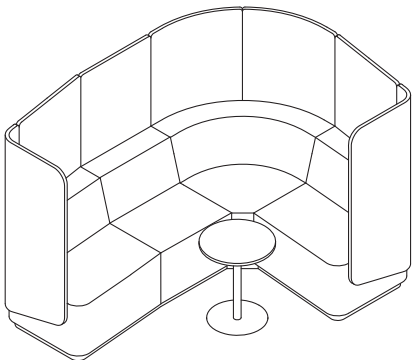

Elektroboard
Smart connection module
Boîtier électronique
Elektrische board