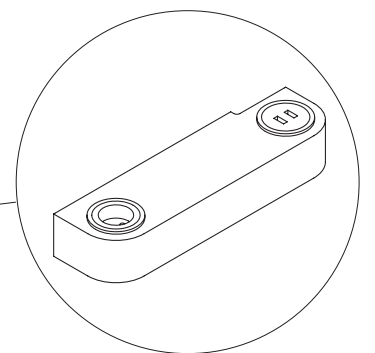

Elektroboard
Smart connection module
Boîtier électronique
Elektrische board