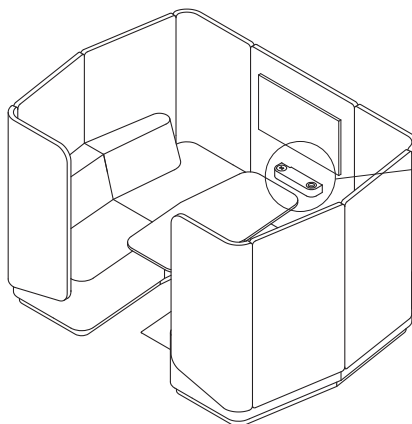

Elektroboard
Smart connection module
Boîtier électronique
Elektrische board