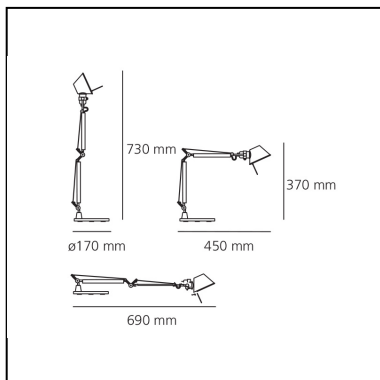

LUMINAIRE

- Watt: **9W**
- Spannung (V): **24V**
- Lichtstrom (lm): **461lm**
- CCT: **2700K**
- Efficiency: **63%**
- Efficacy: **51.17lm/W**
- CRI: **90**
- Dimmer Typology: **Microswitch Dimmer**

Anmerkungen

Interchangeable support: table base, clamp, desk fixed support and twin support that allows two independent lamp units to be fitted. Possibility to mount LED source on E14 Socket

BESCHREIBUNG

Ausrichtbarer Arm aus glänzendem Aluminium; Gelenke aus poliertem Aluminium; Schirm aus mattem Aluminium. Auswechselbare Befestigungen: Tischfuß, Klemme, Schraubbefestigung oder fest installierte Montageplatte zur Befestigung von zwei Leuchten. Mit Federausgleichsystem. Der Code bezieht sich nur auf den Leuchtenkörper

ARTIKELNUMMER: A0119W00

FUNKTIONEN

- Artikelnummer: **A0119W00**
- Farbe: **Aluminium**
- Installation: **Tischleuchte**
- Material: **Aluminium, steel**
- Serie: **Design Collection**
- design: **Michele De Lucchi, Giancarlo Fassina**

DIMENSION

- Länge: **cm 45**
- Höhe: **cm 37**
- Durchmesser Fuß: **cm 17**
- Max Erweiterungslänge: **cm 73**
- Max Erweiterungsbreite: **cm 69**

INKLUSIVE LICHTQUELLEN

- Kategorie: **Led**
- Anzahl: **1**
- Watt: **9W**
- Farbtemperatur(K): **2700K**
- CRI: **90**